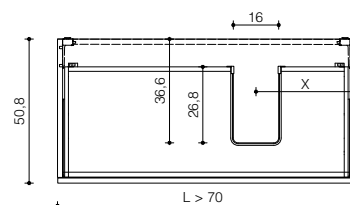

Schede Tecniche

Technical Sheets

BASI SOSPESA H. 25

H. 25 WALL-HUNG BASES

con vasca integrata/sottopiano cx
with cx integrated/undercounter basin

VISTA FRONTALE
frontal view

VISTA LATERALE
side view

P. 46
D. 46

P. 51
D. 51

con vasca integrata/sottopiano laterale
with side integrated/undercounter basin

VISTA FRONTALE
frontal view

VISTA LATERALE
side view

P. 46
D. 46

VISTA LAT. PROF. 46 cm

VISTA ALTO PROF. 46 cm

P. 51
D. 51

VISTA LAT. PROF. 51 cm

VISTA ALTO PROF. 51 cm

con doppia vasca integrata/sottopiano
with integrated/undercounter double basin

VISTA FRONTALE
frontal view

VISTA LATERALE
side view

P. 46
D. 46

P. 51
D. 51

con lavabo in appoggio
with sit-on basin

VISTA FRONTALE
frontal view

VISTA LATERALE
side view

P. 46
D. 46

P. 51
D. 51

con rinforzi (cartongesso)
with reinforcements (plasterboard)

VISTA FRONTALE

frontal view

con lavabo in appoggio