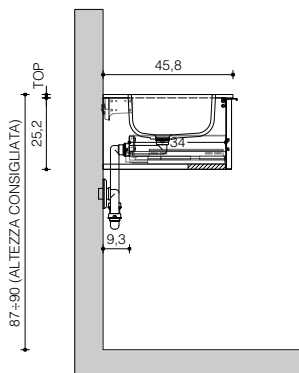

Schede Tecniche

Technical Sheets

BASI SOSPESA H. 25

H. 25 WALL-HUNG BASES

con vasca integrata/sottopiano cx
with cx integrated/undercounter basin

VISTA FRONTALE
frontal view

VISTA LATERALE
side view

P. 46
D. 46

P. 51
D. 51

con vasca integrata/sottopiano laterale
with side integrated/undercounter basin

VISTA FRONTALE
frontal view

VISTA LATERALE
side view

P. 46
D. 46

VISTA LAT. PROF. 46 cm

VISTA ALTO PROF. 46 cm

P. 51
D. 51

VISTA LAT. PROF. 51 cm

VISTA ALTO PROF. 51 cm

con doppia vasca integrata/sottopiano
with integrated/undercounter double basin

VISTA FRONTALE
frontal view

VISTA LATERALE
side view

P. 46
D. 46

P. 51
D. 51

con lavabo in appoggio
with sit-on basin

VISTA FRONTALE
frontal view

VISTA LATERALE
side view

P. 46
D. 46

P. 51
D. 51

con rinforzi (cartongesso)
with reinforcements (plasterboard)

VISTA FRONTALE

frontal view

con lavabo in appoggio