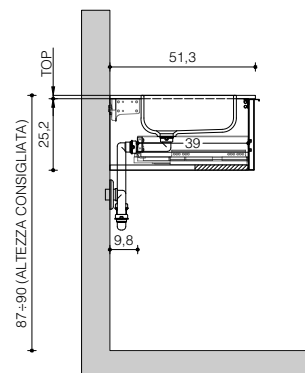

Schede Tecniche

Technical Sheets

BASI SOSPESA H. 25

H. 25 WALL-HUNG BASES

con vasca integrata/sottopiano cx
with cx integrated/undercounter basin

VISTA FRONTALE
frontal view

VISTA LATERALE
side view

P. 46
D. 46

P. 51
D. 51

con vasca integrata/sottopiano laterale
with side integrated/undercounter basin

VISTA FRONTALE
frontal view

VISTA LATERALE
side view

P. 46
D. 46

VISTA LAT. PROF. 46 cm

VISTA ALTO PROF. 46 cm

P. 51
D. 51

VISTA LAT. PROF. 51 cm

VISTA ALTO PROF. 51 cm

con doppia vasca integrata/sottopiano
with integrated/undercounter double basin

VISTA FRONTALE
frontal view

VISTA LATERALE
side view

P. 46
D. 46

P. 51
D. 51

con lavabo in appoggio
with sit-on basin

VISTA FRONTALE
frontal view

VISTA LATERALE
side view

P. 46
D. 46

P. 51
D. 51

con rinforzi (cartongesso)
with reinforcements (plasterboard)

VISTA FRONTALE

frontal view

con lavabo in appoggio