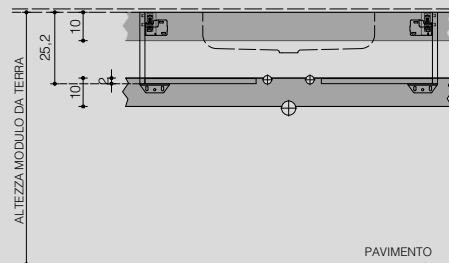

P. 51
D. 51

con vasca integrata/sottopiano laterale
with side integrated/undercounter basin

VISTA FRONTALE
frontal view

VISTA LATERALE
side view

P. 46
D. 46

VISTA LAT. PROF. 46 cm

VISTA ALTO PROF. 46 cm

P. 51
D. 51

VISTA LAT. PROF. 51 cm

VISTA ALTO PROF. 51 cm

con doppia vasca integrata/sottopiano
with integrated/undercounter double basin

VISTA FRONTALE
frontal view

VISTA LATERALE
side view

P. 46
D. 46

P. 51
D. 51

con lavabo in appoggio
with sit-on basin

VISTA FRONTALE
frontal view

VISTA LATERALE
side view

P. 46
D. 46

P. 51
D. 51

con rinforzi (cartongesso)
with reinforcements (plasterboard)

VISTA FRONTALE

frontal view

con lavabo in appoggio

with sit-on basin

con vasca integrata/sottopiano

with integrated/undercounter basin

VISTA LATERALE

side view

con lavabo in appoggio

with sit-on basin

con vasca integrata/sottopiano