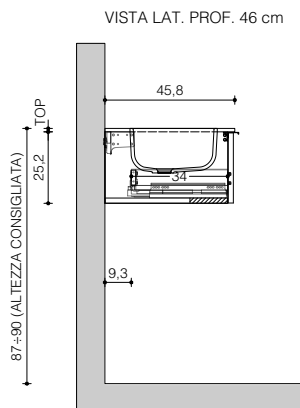

P. 51
D. 51

con vasca integrata/sottopiano laterale
with side integrated/undercounter basin

VISTA FRONTALE
frontal view

VISTA LATERALE
side view

P. 46
D. 46

VISTA LAT. PROF. 46 cm

VISTA ALTO PROF. 46 cm

P. 51
D. 51

VISTA LAT. PROF. 51 cm

VISTA ALTO PROF. 51 cm

con doppia vasca integrata/sottopiano
with integrated/undercounter double basin

VISTA FRONTALE
frontal view

VISTA LATERALE
side view

P. 46
D. 46

P. 51
D. 51

con lavabo in appoggio
with sit-on basin

VISTA FRONTALE
frontal view

VISTA LATERALE
side view

P. 46
D. 46

P. 51
D. 51

con rinforzi (cartongesso)
with reinforcements (plasterboard)

VISTA FRONTALE

frontal view

con lavabo in appoggio