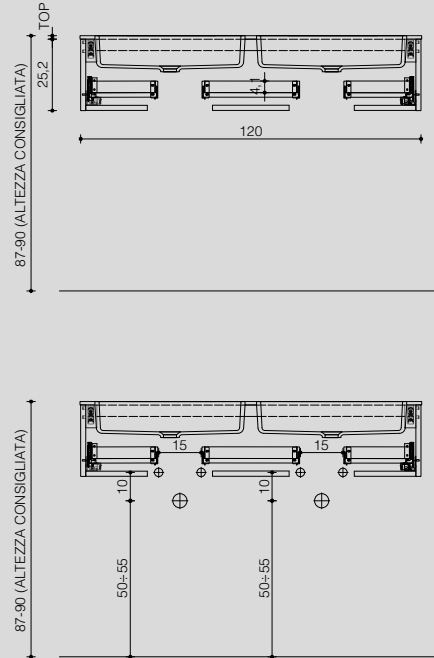

P. 51
D. 51

con vasca integrata/sottopiano laterale
with side integrated/undercounter basin

VISTA FRONTALE
frontal view

VISTA LATERALE
side view

P. 46
D. 46

VISTA LAT. PROF. 46 cm

VISTA ALTO PROF. 46 cm

P. 51
D. 51

VISTA LAT. PROF. 51 cm

VISTA ALTO PROF. 51 cm

con doppia vasca integrata/sottopiano
with integrated/undercounter double basin

VISTA FRONTALE
frontal view

VISTA LATERALE
side view

P. 46
D. 46

P. 51
D. 51

con lavabo in appoggio
with sit-on basin

VISTA FRONTALE
frontal view

VISTA LATERALE
side view

P. 46
D. 46

P. 51
D. 51

con rinforzi (cartongesso)
with reinforcements (plasterboard)

VISTA FRONTALE

frontal view

con lavabo in appoggio

with sit-on basin

con vasca integrata/sottopiano

with integrated/undercounter basin

VISTA LATERALE

side view

con lavabo in appoggio

with sit-on basin

con vasca integrata/sottopiano