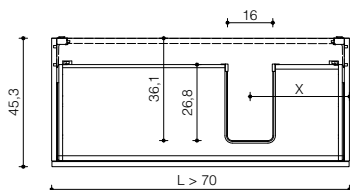

Schede Tecniche

Technical Sheets

BASI SOSPESA H. 25

H. 25 WALL-HUNG BASES

con vasca integrata/sottopiano cx
with cx integrated/undercounter basin

VISTA FRONTALE
frontal view

VISTA LATERALE
side view

P. 46
D. 46

P. 51
D. 51

con vasca integrata/sottopiano laterale
with side integrated/undercounter basin

VISTA FRONTALE
frontal view

VISTA LATERALE
side view

P. 46
D. 46

VISTA LAT. PROF. 46 cm

VISTA ALTO PROF. 46 cm

P. 51
D. 51

VISTA LAT. PROF. 51 cm

VISTA ALTO PROF. 51 cm

con doppia vasca integrata/sottopiano
with integrated/undercounter double basin

VISTA FRONTALE
frontal view

VISTA LATERALE
side view

P. 46
D. 46

P. 51
D. 51

con lavabo in appoggio
with sit-on basin