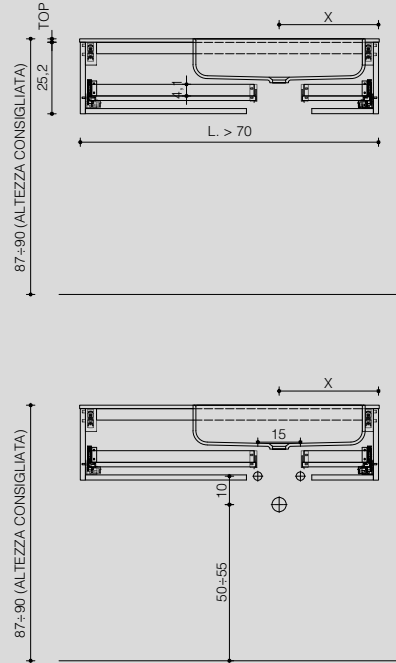

Schede Tecniche

Technical Sheets

BASI SOSPESA H. 25

H. 25 WALL-HUNG BASES

con vasca integrata/sottopiano cx
with cx integrated/undercounter basin

VISTA FRONTALE
frontal view

VISTA LATERALE
side view

P. 46
D. 46

P. 51
D. 51

con vasca integrata/sottopiano laterale
with side integrated/undercounter basin

VISTA FRONTALE
frontal view

VISTA LATERALE
side view

P. 46
D. 46

VISTA LAT. PROF. 46 cm

VISTA ALTO PROF. 46 cm

P. 51
D. 51

VISTA LAT. PROF. 51 cm

VISTA ALTO PROF. 51 cm

con doppia vasca integrata/sottopiano
with integrated/undercounter double basin

VISTA FRONTALE
frontal view

VISTA LATERALE
side view

P. 46
D. 46

P. 51
D. 51

con lavabo in appoggio
with sit-on basin

with integrated/undercounter basin