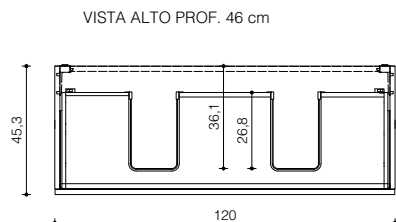

P. 51
D. 51

con vasca integrata/sottopiano laterale
with side integrated/undercounter basin

VISTA FRONTALE
frontal view

VISTA LATERALE
side view

P. 46
D. 46

VISTA LAT. PROF. 46 cm

VISTA ALTO PROF. 46 cm

P. 51
D. 51

VISTA LAT. PROF. 51 cm

VISTA ALTO PROF. 51 cm

con doppia vasca integrata/sottopiano
with integrated/undercounter double basin

VISTA FRONTALE
frontal view

VISTA LATERALE
side view

P. 46
D. 46

P. 51
D. 51

con lavabo in appoggio
with sit-on basin

VISTA FRONTALE
frontal view

VISTA LATERALE
side view

P. 46
D. 46

P. 51
D. 51

con rinforzi (cartongesso)
with reinforcements (plasterboard)

VISTA FRONTALE

frontal view

con lavabo in appoggio