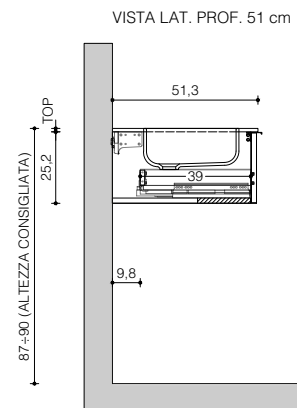

P. 51
D. 51

con vasca integrata/sottopiano laterale
with side integrated/undercounter basin

VISTA FRONTALE
frontal view

VISTA LATERALE
side view

P. 46
D. 46

VISTA LAT. PROF. 46 cm

VISTA ALTO PROF. 46 cm

P. 51
D. 51

VISTA LAT. PROF. 51 cm

VISTA ALTO PROF. 51 cm

con doppia vasca integrata/sottopiano
with integrated/undercounter double basin

VISTA FRONTALE
frontal view

VISTA LATERALE
side view

P. 46
D. 46

P. 51
D. 51

con lavabo in appoggio
with sit-on basin

VISTA FRONTALE
frontal view

VISTA LATERALE
side view

P. 46
D. 46

P. 51
D. 51

con rinforzi (cartongesso)
with reinforcements (plasterboard)

VISTA FRONTALE

frontal view

con lavabo in appoggio