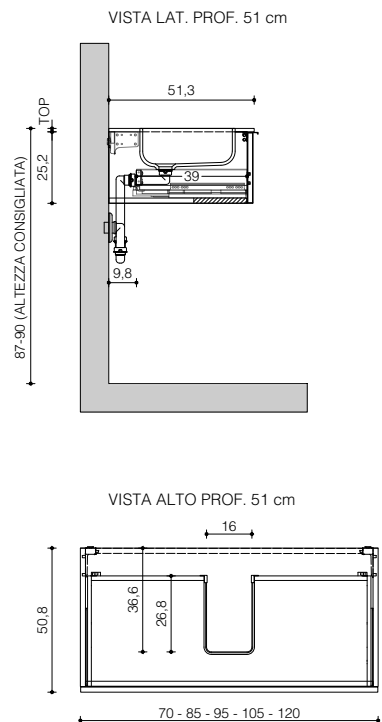

Schede Tecniche

Technical Sheets

BASI SOSPESA H. 25

H. 25 WALL-HUNG BASES

con vasca integrata/sottopiano cx
with cx integrated/undercounter basin

VISTA FRONTALE
frontal view

VISTA LATERALE
side view

P. 46
D. 46

P. 51
D. 51

con vasca integrata/sottopiano laterale
with side integrated/undercounter basin

VISTA FRONTALE
frontal view

VISTA LATERALE
side view

P. 46
D. 46

VISTA LAT. PROF. 46 cm

VISTA ALTO PROF. 46 cm

P. 51
D. 51

VISTA LAT. PROF. 51 cm

VISTA ALTO PROF. 51 cm

con doppia vasca integrata/sottopiano
with integrated/undercounter double basin

VISTA FRONTALE
frontal view

VISTA LATERALE
side view

P. 46
D. 46

P. 51
D. 51

con lavabo in appoggio
with sit-on basin

VISTA FRONTALE
frontal view

VISTA LATERALE
side view

P. 46
D. 46

P. 51
D. 51

con rinforzi (cartongesso)
with reinforcements (plasterboard)

VISTA FRONTALE

frontal view

con lavabo in appoggio