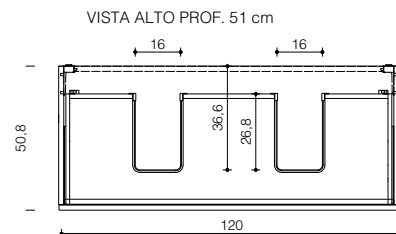

P. 51
D. 51

con vasca integrata/sottopiano laterale
with side integrated/undercounter basin

VISTA FRONTALE
frontal view

VISTA LATERALE
side view

P. 46
D. 46

VISTA LAT. PROF. 46 cm

VISTA ALTO PROF. 46 cm

P. 51
D. 51

VISTA LAT. PROF. 51 cm

VISTA ALTO PROF. 51 cm

con doppia vasca integrata/sottopiano
with integrated/undercounter double basin

VISTA FRONTALE
frontal view

VISTA LATERALE
side view

P. 46
D. 46

P. 51
D. 51

con lavabo in appoggio
with sit-on basin

VISTA FRONTALE
frontal view

VISTA LATERALE
side view

P. 46
D. 46

P. 51
D. 51

con rinforzi (cartongesso)
with reinforcements (plasterboard)

VISTA FRONTALE

frontal view

con lavabo in appoggio