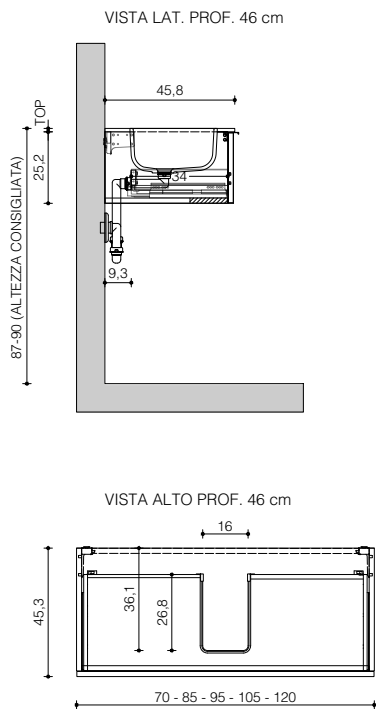

Schede Tecniche

Technical Sheets

BASI SOSPESA H. 25

H. 25 WALL-HUNG BASES

con vasca integrata/sottopiano cx
with cx integrated/undercounter basin

VISTA FRONTALE
frontal view

VISTA LATERALE
side view

P. 46
D. 46

P. 51
D. 51

con vasca integrata/sottopiano laterale
with side integrated/undercounter basin

VISTA FRONTALE
frontal view

VISTA LATERALE
side view

P. 46
D. 46

VISTA LAT. PROF. 46 cm

VISTA ALTO PROF. 46 cm

P. 51
D. 51

VISTA LAT. PROF. 51 cm

VISTA ALTO PROF. 51 cm

con doppia vasca integrata/sottopiano
with integrated/undercounter double basin

VISTA FRONTALE
frontal view

VISTA LATERALE
side view

P. 46
D. 46

P. 51
D. 51

con lavabo in appoggio
with sit-on basin

VISTA FRONTALE
frontal view

VISTA LATERALE
side view

P. 46
D. 46

P. 51
D. 51

con rinforzi (cartongesso)
with reinforcements (plasterboard)

VISTA FRONTALE

frontal view

con lavabo in appoggio