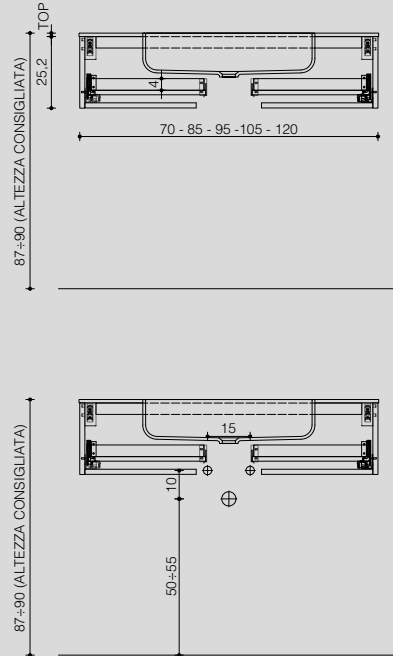

Schede Tecniche

Technical Sheets

BASI SOSPESA H. 25

H. 25 WALL-HUNG BASES

con vasca integrata/sottopiano cx
with cx integrated/undercounter basin

VISTA FRONTALE
frontal view

VISTA LATERALE
side view

P. 46
D. 46

P. 51
D. 51

con vasca integrata/sottopiano laterale
with side integrated/undercounter basin

VISTA FRONTALE
frontal view

VISTA LATERALE
side view

P. 46
D. 46

VISTA LAT. PROF. 46 cm

VISTA ALTO PROF. 46 cm

P. 51
D. 51

VISTA LAT. PROF. 51 cm

VISTA ALTO PROF. 51 cm

con doppia vasca integrata/sottopiano
with integrated/undercounter double basin

VISTA FRONTALE
frontal view

VISTA LATERALE
side view

P. 46
D. 46

P. 51
D. 51

con lavabo in appoggio
with sit-on basin

VISTA FRONTALE
frontal view

VISTA LATERALE
side view

P. 46
D. 46

P. 51
D. 51

con rinforzi (cartongesso)
with reinforcements (plasterboard)

VISTA FRONTALE

frontal view

con lavabo in appoggio