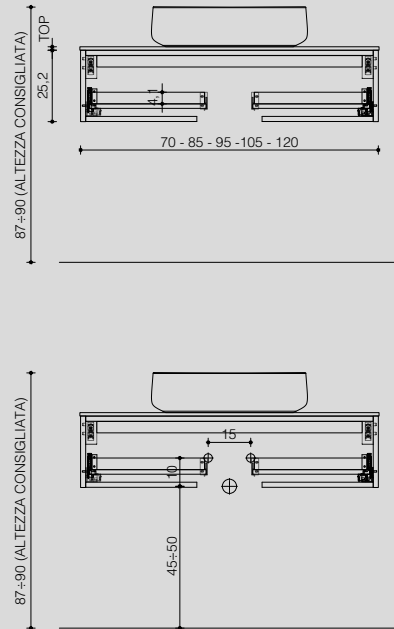

Schede Tecniche

Technical Sheets

BASI SOSPESA H. 25

H. 25 WALL-HUNG BASES

con vasca integrata/sottopiano cx
with cx integrated/undercounter basin

VISTA FRONTALE
frontal view

VISTA LATERALE
side view

P. 46
D. 46

P. 51
D. 51

con vasca integrata/sottopiano laterale
with side integrated/undercounter basin

VISTA FRONTALE
frontal view

VISTA LATERALE
side view

P. 46
D. 46

VISTA LAT. PROF. 46 cm

VISTA ALTO PROF. 46 cm

P. 51
D. 51

VISTA LAT. PROF. 51 cm

VISTA ALTO PROF. 51 cm

con doppia vasca integrata/sottopiano
with integrated/undercounter double basin

VISTA FRONTALE
frontal view

VISTA LATERALE
side view

P. 46
D. 46

P. 51
D. 51

con lavabo in appoggio
with sit-on basin

VISTA FRONTALE
frontal view

VISTA LATERALE
side view

P. 46
D. 46

P. 51
D. 51

con rinforzi (cartongesso)
with reinforcements (plasterboard)

VISTA FRONTALE

frontal view

con lavabo in appoggio