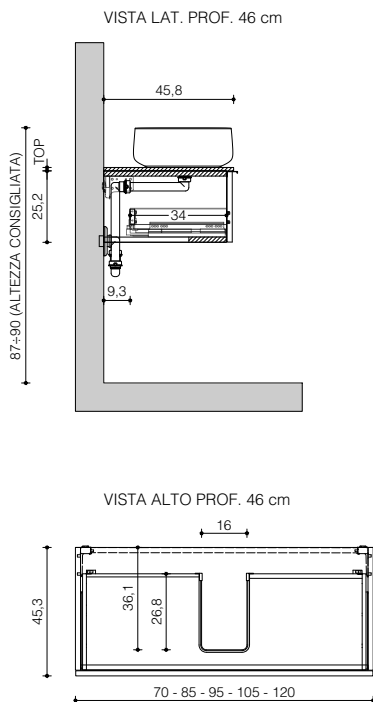

P. 51
D. 51

con vasca integrata/sottopiano laterale
with side integrated/undercounter basin

VISTA FRONTALE
frontal view

VISTA LATERALE
side view

P. 46
D. 46

VISTA LAT. PROF. 46 cm

VISTA ALTO PROF. 46 cm

P. 51
D. 51

VISTA LAT. PROF. 51 cm

VISTA ALTO PROF. 51 cm

con doppia vasca integrata/sottopiano
with integrated/undercounter double basin

VISTA FRONTALE
frontal view

VISTA LATERALE
side view

P. 46
D. 46

P. 51
D. 51

con lavabo in appoggio
with sit-on basin

VISTA FRONTALE
frontal view

VISTA LATERALE
side view

P. 46
D. 46

P. 51
D. 51

con rinforzi (cartongesso)
with reinforcements (plasterboard)

VISTA FRONTALE

frontal view

con lavabo in appoggio