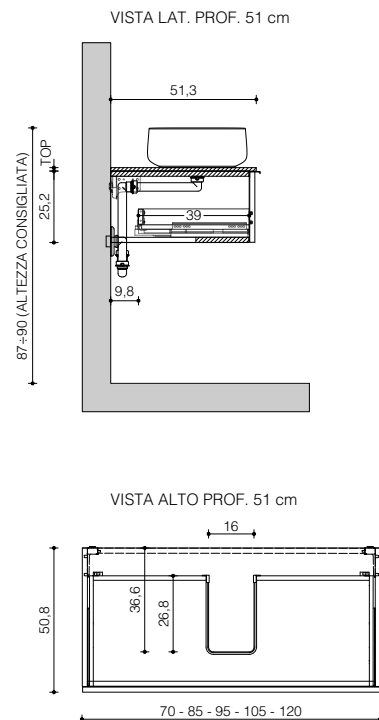

Schede Tecniche

Technical Sheets

BASI SOSPESA H. 25

H. 25 WALL-HUNG BASES

con vasca integrata/sottopiano cx
with cx integrated/undercounter basin

VISTA FRONTALE
frontal view

VISTA LATERALE
side view

P. 46
D. 46

P. 51
D. 51

con vasca integrata/sottopiano laterale
with side integrated/undercounter basin

VISTA FRONTALE
frontal view

VISTA LATERALE
side view

P. 46
D. 46

VISTA LAT. PROF. 46 cm

VISTA ALTO PROF. 46 cm

P. 51
D. 51

VISTA LAT. PROF. 51 cm

VISTA ALTO PROF. 51 cm

con doppia vasca integrata/sottopiano
with integrated/undercounter double basin

VISTA FRONTALE
frontal view

VISTA LATERALE
side view

P. 46
D. 46

P. 51
D. 51

con lavabo in appoggio
with sit-on basin

VISTA FRONTALE
frontal view

VISTA LATERALE
side view

P. 46
D. 46

P. 51
D. 51

con rinforzi (cartongesso)
with reinforcements (plasterboard)

VISTA FRONTALE

frontal view

con lavabo in appoggio