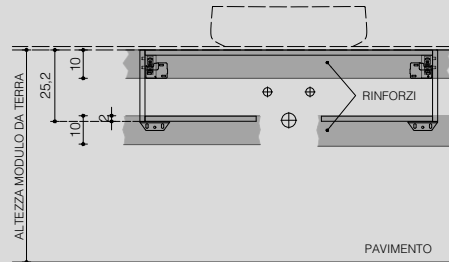

P. 51
D. 51

con vasca integrata/sottopiano laterale
with side integrated/undercounter basin

VISTA FRONTALE
frontal view

VISTA LATERALE
side view

P. 46
D. 46

VISTA LAT. PROF. 46 cm

VISTA ALTO PROF. 46 cm

P. 51
D. 51

VISTA LAT. PROF. 51 cm

VISTA ALTO PROF. 51 cm

con doppia vasca integrata/sottopiano
with integrated/undercounter double basin

VISTA FRONTALE
frontal view

VISTA LATERALE
side view

P. 46
D. 46

P. 51
D. 51

con lavabo in appoggio
with sit-on basin

VISTA FRONTALE
frontal view

VISTA LATERALE
side view

P. 46
D. 46

P. 51
D. 51

con rinforzi (cartongesso)
with reinforcements (plasterboard)

VISTA FRONTALE

frontal view

con lavabo in appoggio

with sit-on basin

con vasca integrata/sottopiano

with integrated/undercounter basin

VISTA LATERALE

side view

con lavabo in appoggio

with sit-on basin

con vasca integrata/sottopiano